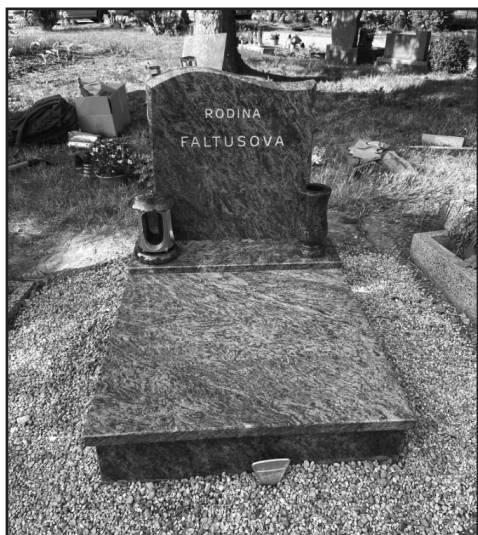

Budeme na Vás čekat před hlavním vchodem na hřbitov.

	pondělí	úterý	středa	čtvrtek	pátek
	1. a 8. 5.	2. a 9. 5.	3. a 10. 5.	4. a 11. 5.	5. a 12. 5.
09:00 - 09:20	Řepníky	Radhošť	Lhoty u Potštejna	Rychnov n/K	Potštejn
09:30 - 09:50	Libecina	Stradouň	Borovnice	Javornice	Doudleby n/O
10:00 - 10:20	Leština	Vraclav	Chleny	Liberk	Vamberk
10:30 - 10:50	Podhořany u N. Hradů	Zámorsk	Kostelec n/O	Lukavice	Rybná n/Z
11:00 - 11:20	Nové Hrady	Slatina	Častolovice	Skuhrov n/B	Slatina n/Z
11:30 - 11:50	Makov	Srubby	Lično	Solnice	Pěčín
12:00 - 12:20	Vidlatá Seč	Choceň - katol.	Černíkovice	Bílý Újezd	Rokytnice v O. h.
12:30 - 12:50	Dolní Újezd	Choceň - urnový háj	Voděřady	Dobré	Bartošovice v Orlických horách
13:00 - 13:20	Osík	Choceň - evang.	Trnov	Kounov	Orlické Záhoří
13:30 - 13:50	Morašice	Újezd u Chocně	Přepychy	Dobřany	Říčky v Orl. h.
14:00 - 14:20	Cerekvice n/L		Opočno	Bystré	Zdobnice
14:30 - 14:50			Dobruška		

Pokud se Váš hřbitov nenachází v tabulce výše, kontaktujte nás, prosím, a domluvte si schůzku.

Přijedeme i o víkendu.

Individuální přístup ke každému zákazníkovi.

776 714 793

770 626 370

OBCHOD@ZULOVEHROBY.CZ